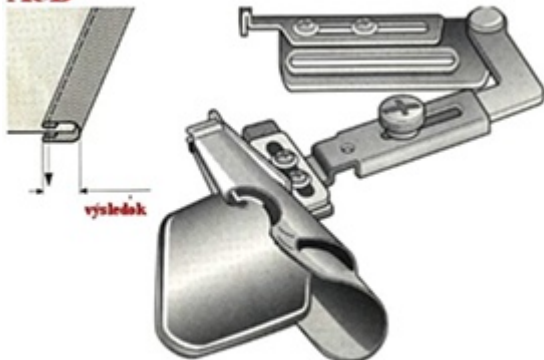

Zakladače

vstup	výstup
20 mm	5,0 mm
22 mm	5,5 mm
24 mm	6,0 mm
26 mm	6,5 mm
28 mm	7,0 mm
30 mm	7,5 mm
32 mm	8,0 mm
36 mm	9,5 mm
40 mm	10,5 mm

vstup	výstup
20 mm	5,0 mm
22 mm	5,5 mm
24 mm	6,0 mm

vstup	výstup
10 mm	4,5 mm
13 mm	6,0 mm
16 mm	7,5 mm
20 mm	9,5 mm
22 mm	10,5 mm
25 mm	12,0 mm

vstup	výstup
18 mm	5 mm
26 mm	8 mm
30 mm	10 mm
36 mm	12 mm
45 mm	15 mm
52 mm	18 mm
58 mm	20 mm
70 mm	24 mm

A5B

vstup	výstup
26 mm	8 mm
30 mm	10 mm
36 mm	12 mm
45 mm	15 mm
52 mm	18 mm
58 mm	20 mm
70 mm	24 mm
76 mm	26 mm